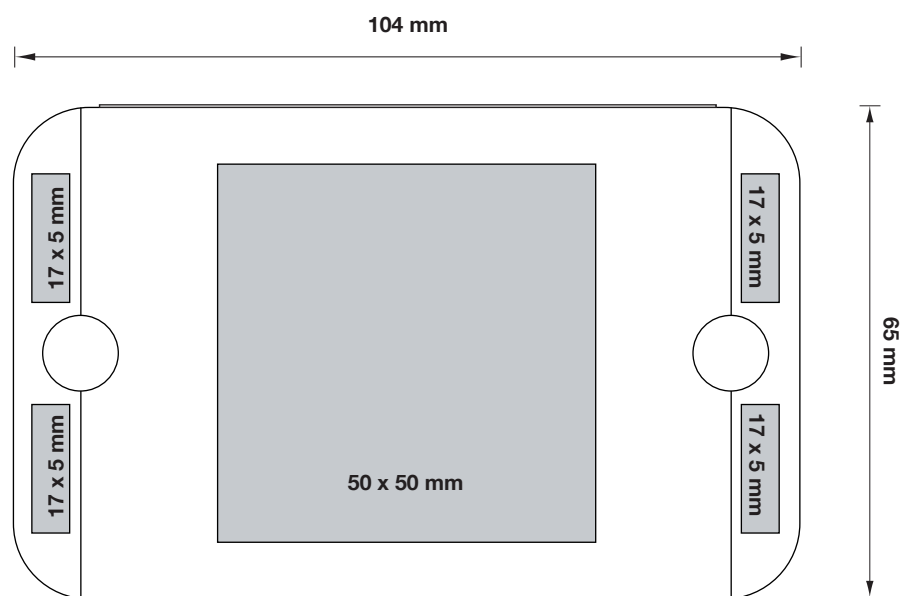

PROEF

DATUM

ARTIKEL B2B box

AANTAL

DRUKKLEUR

VOORBEELD OPDRUK

Lichte krassen kunnen productie technisch niet voorkomen worden

-  niet bedrukbaar deel
-  Leesbaar drukbereik