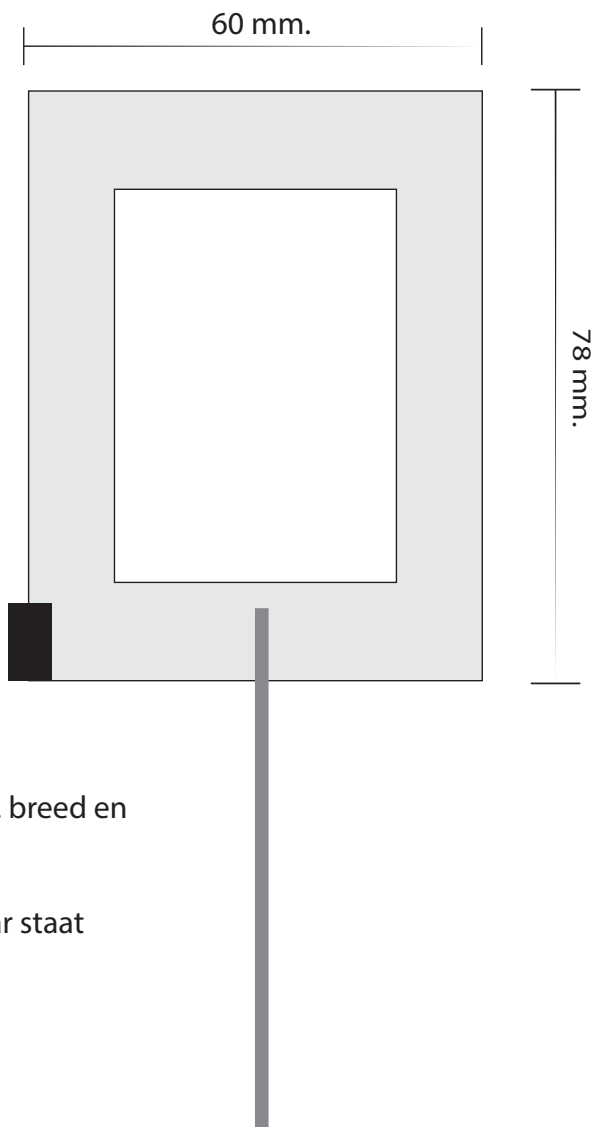

# Hart lolly

Bedrukbaar oppervlak is 37,29 mm. breed en 52 mm. hoog.

Daarbuiten is het wel leesbaar, maar staat het in de sealrand