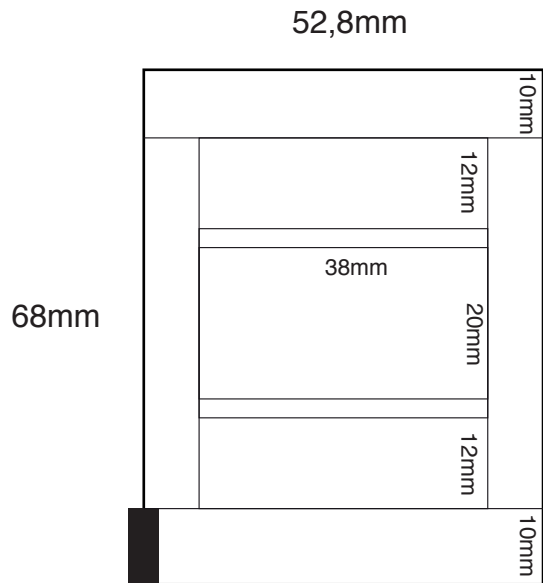

# Mini snoepje flowpack

Sealnaad

Achterkant

Voorkant

Achterkant

Sealnaad

Voorkant

Achterkant