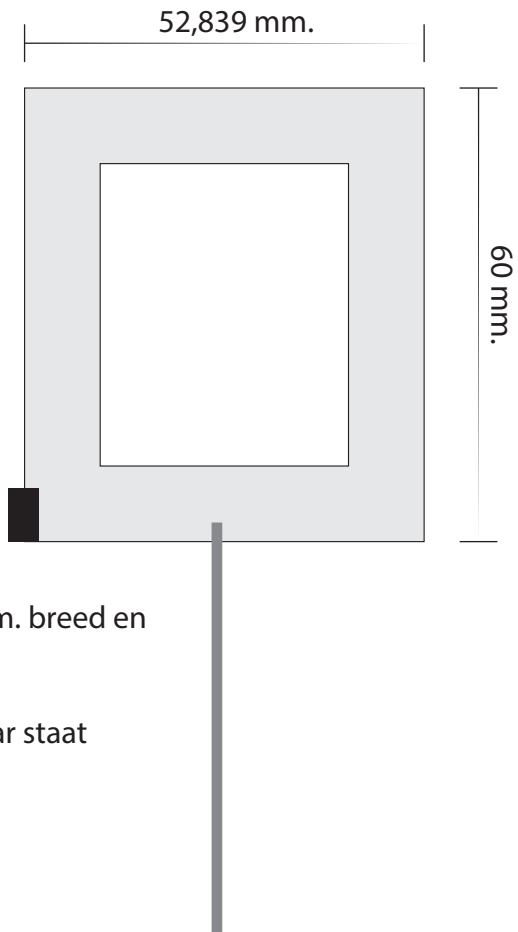

Ronde of hartvormige platte lolly

Bedrukbaar oppervlak is 32,839 mm. breed en 40 mm. hoog.

Daarbuiten is het wel leesbaar, maar staat het in de sealrand